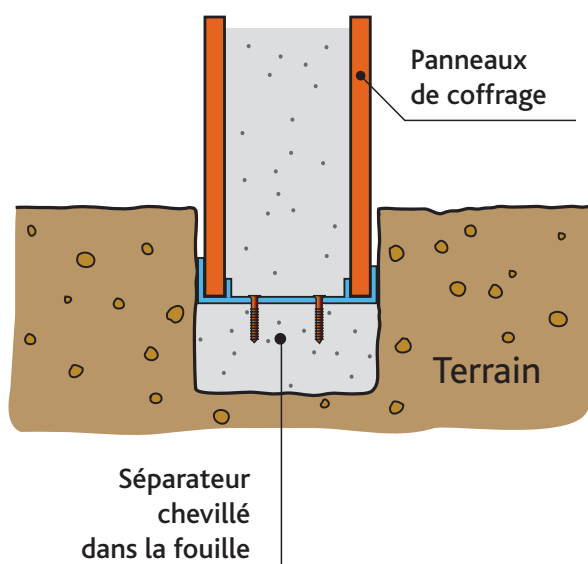

NOUVEAU

POUR MURS DE
15 - 20 - 25cm

POUR PANNEAUX
DE COFFRAGE
DE 27mm

PIÈCE ACIER OU ALU SÉPARATEUR DE COFFRAGE ET COFFRAGE D'ACROTÈRE

(SYSTEME CROC)

Séparateur de coffrage

Coffrage d'acrotère

SEB DIFFUSION